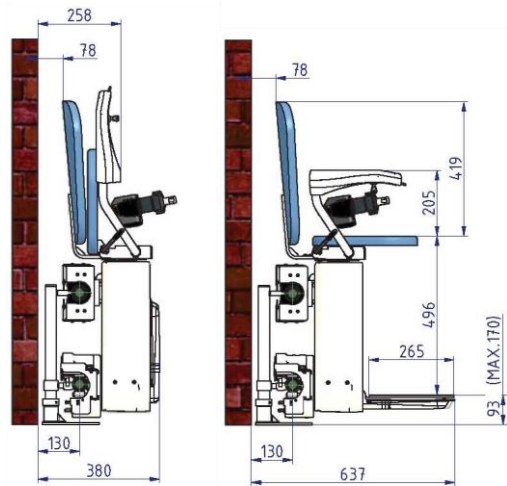

Färgval stolsits

Brun

Beige

Sand

Blå

Mörk röd

Grön

ajhiss

STOCKHOLM
www.ajhiss.se

glhiss

GÖTEBORG
www.glhiss.se