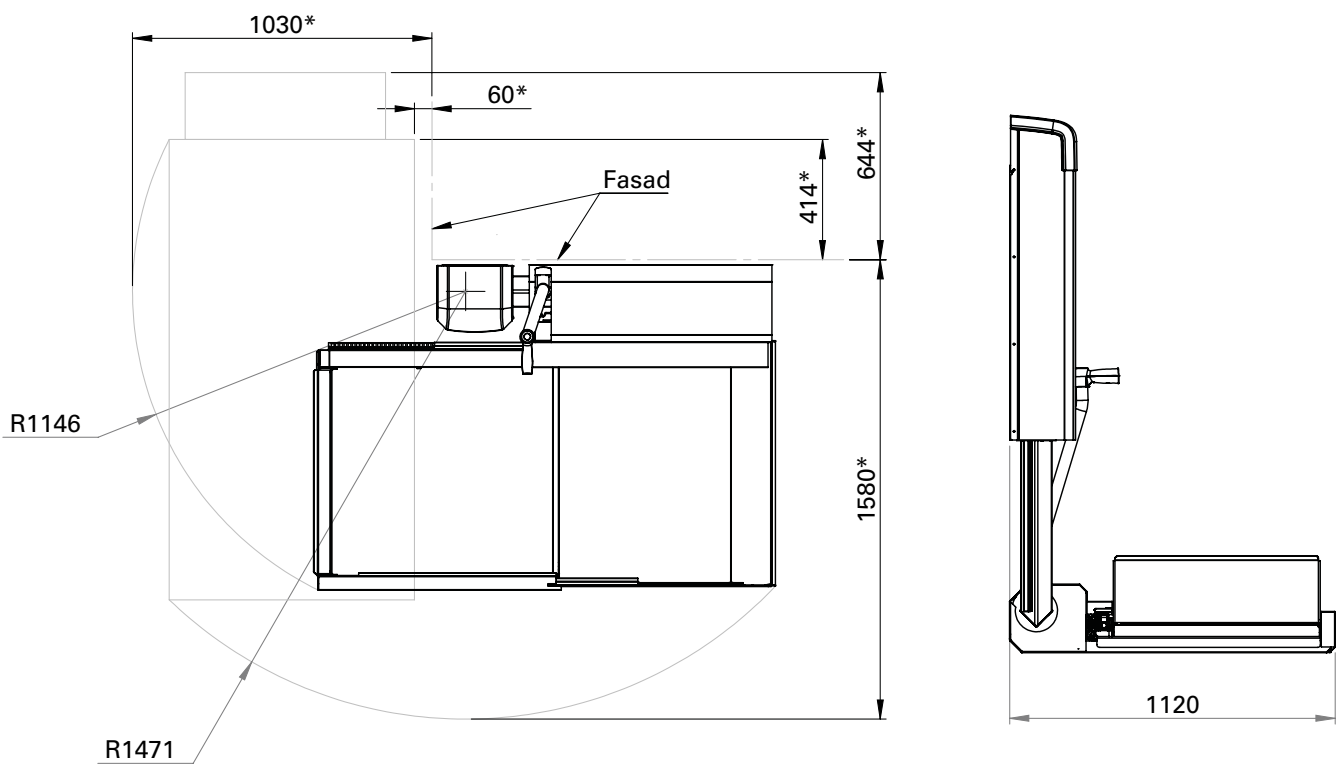

*Måtten är beroende på väggfäste och fasad. Kan skilja sig från montering till montering.