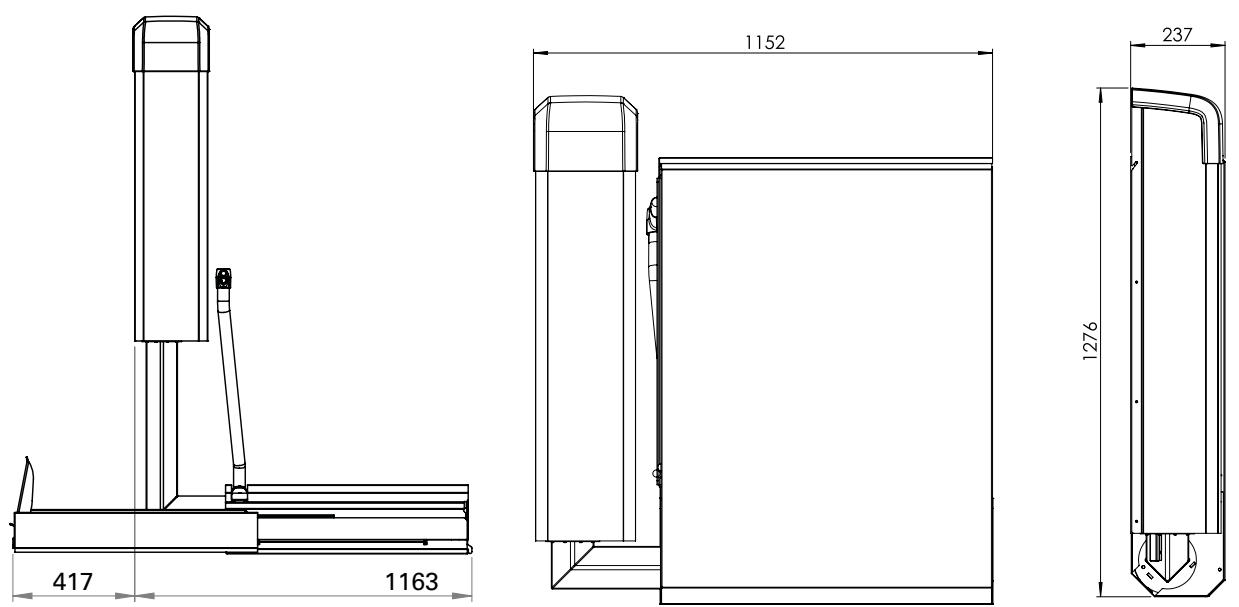

*Måtten är beroende på väggfäste och fasad. Kan skilja sig från montering till montering.