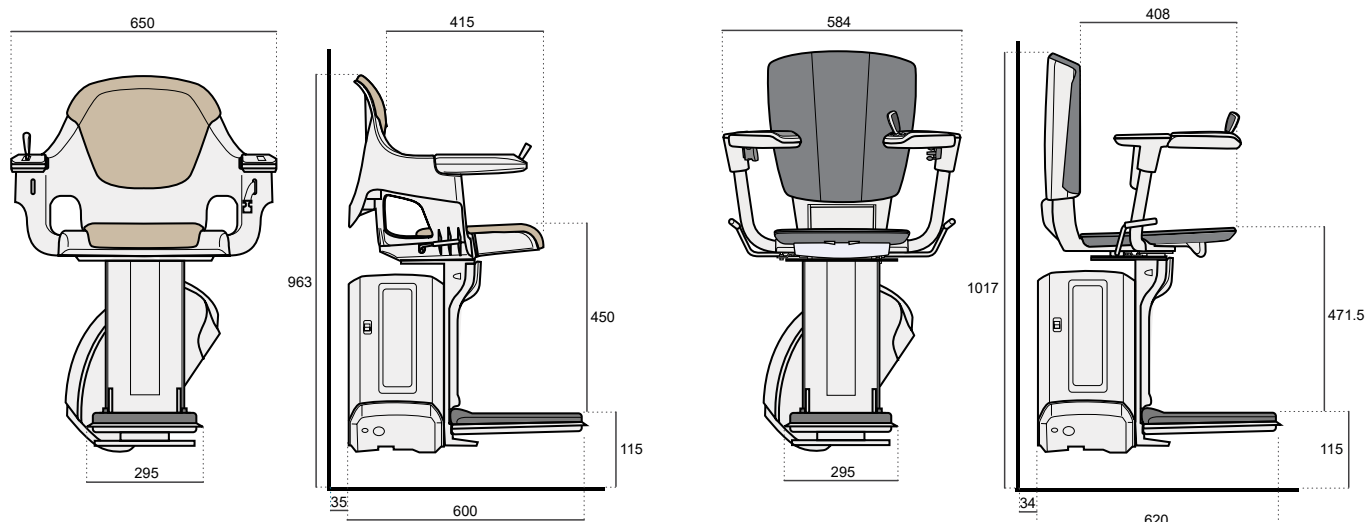

Det finns fyra olika sitthöjder att välja mellan, vilket ger dig den mest bekväma sittställningen som är möjligt. Fotstödet ligger bara 97 mm från golvet, vilket gör det så enkelt som möjligt att komma in och ur sätet.

Armstöd

Rak

Böjd

Teknisk specifikation

CERTIFIERAD TILL HÖGSTA STANDARD

Specifikation

Hastighet:	max 0,12 m/s
Transmission:	kuggstång
Motoreffekt:	280 W
Viktkapacitet:	125 - 138 kg
Batterier:	2 x 12 V batterier; totalt 24 V
Handhavande:	Joystick som standard
Trappplutning:	från 28 grader upp till 53 grader
Certifiering:	maskindirektivet 2006/42/EG BS EN 81-40
Automatstopp:	ja
Fotstöd:	ja
Indragbart säkerhetsbälte	ja