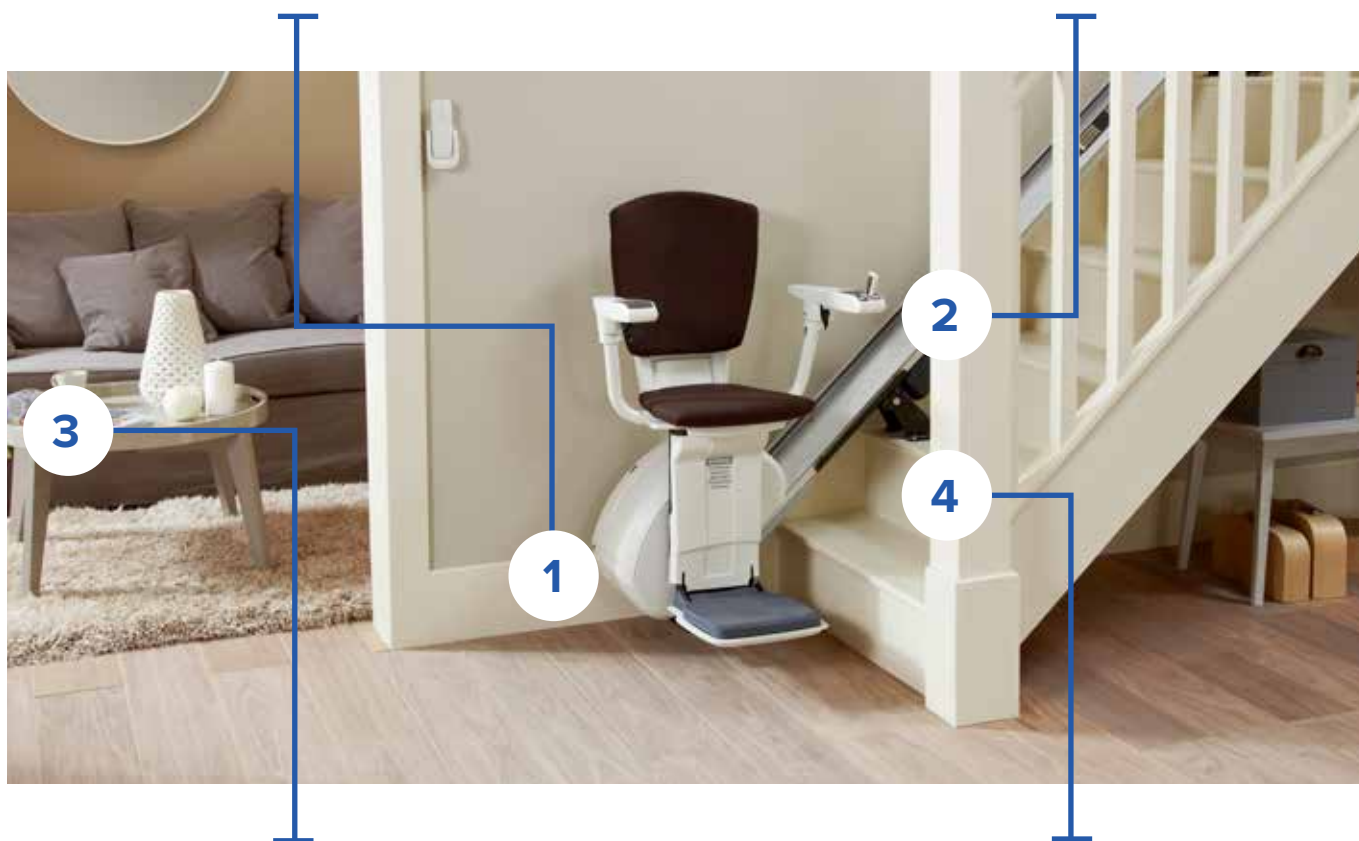

Länkat fotstöd

Som standard är HomeGlide Extra försedd med ett länkat fotstöd. Denna funktion gör det möjligt att vika upp stolen på ett mycket enkelt sätt.

Ergonomiskt format säte

Utformad från ergonomiska experter använder HomeGlide Extra ett säte som positivt påverkar din hållning samtidigt som det erbjuder maximal komfort.