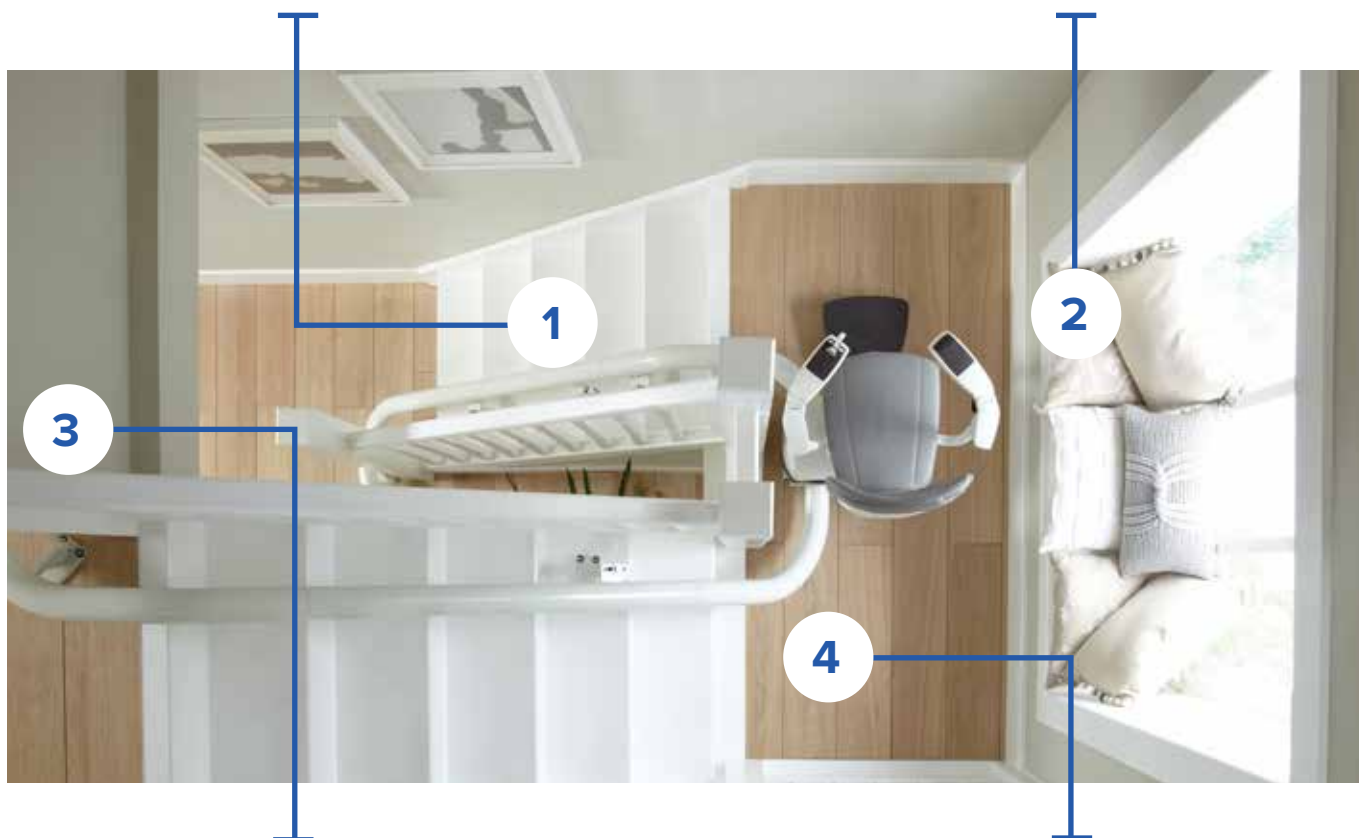

ASL

AVANCERAD VRID- OCH NIVÅTEKNIK

ASL-tekniken gör det möjligt för Flow2-trapphissen att rotera och stå perfekt i våg under rörelsen. Genom att rotera under färd är du alltid i den säkraste och mest bekväma ställningen.

Sitsen är alltid i rätt läge för att komma på och av på ett säkert sätt

Flow2 roterar medan den färdas, vilket innebär att det går snabbt och enkelt att gå på och av på vardera våning. Upptill på trappan kan sitsen vridas bort från den öppna trappan, vilket gör det säkert att kliva av och på.

Ständigt arbetande så att du spar tid och får säkerhet och komfort

ASL-tekniken arbetar medan hissen är i rörelse. Därför undviker du ytterligare stopp och vridrörelser i början, under och i slutet av färden. Detta spar tid och ger extra säkerhet och komfort. Hissen rör sig verkligen i ett "flow".

Skenan i ytter- eller innerkurva på den smalaste och brantaste trappan

Även i fall då trappan är smal och brant, kan Flow2 installeras närmare steget och på valfri sida av trappan. Din trapphiss kommer att ta mindre plats och din trappa förblir tillgänglig för andra familjemedlemmar i ditt hem.

Unik teknik som bara kan hittas hos Flow2

Ditt välbefinnande är viktigt för oss - när du väljer ASL-teknik vrids fotstödet med sätet vilket säkerställer att dina ben och fötter finns kvar i en naturlig och bekväm ställning. Detta gör att du får en minimal belastning på dina leder.