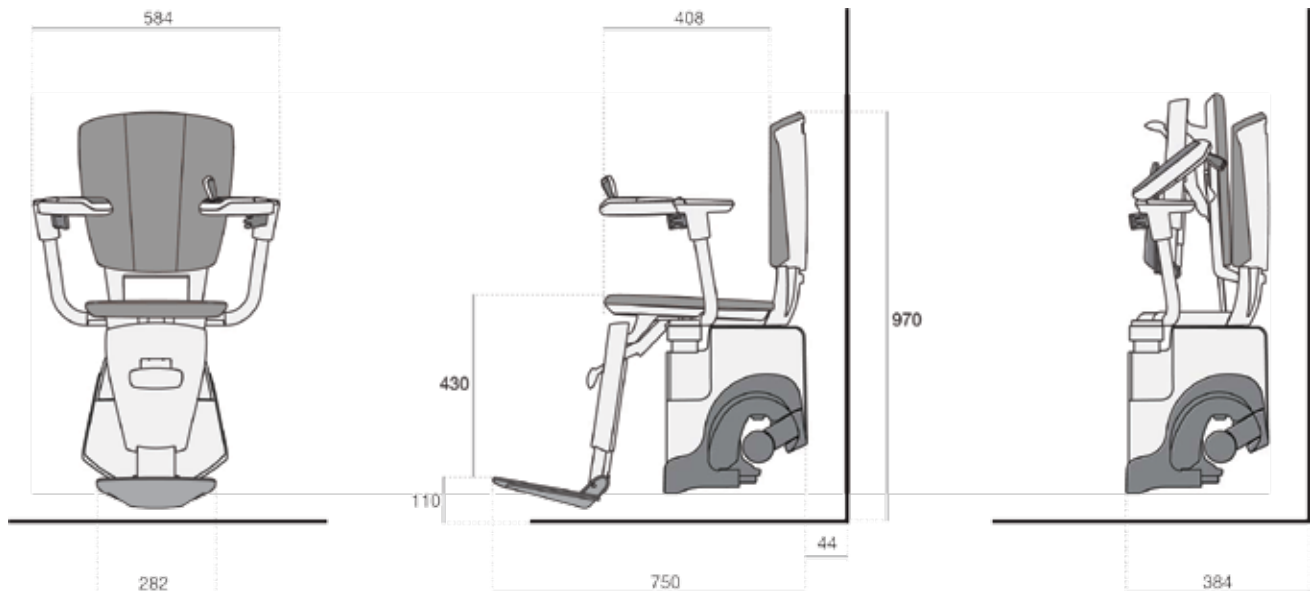

Teknisk specifikation

CERTIFIERAD TILL HÖGSTA STANDARD

Specifikation

Hastighet:	max 0,15 m/s
Transmission:	kuggstång
Motoreffekt:	350 W – drivmotor 350 W – horisontell motor
Viktkapacitet:	125 kg
Batterier:	2 x 12 V batterier; totalt 24 V
Handhavande:	styrspakkontroll som standard
Trapplutning:	upp till 70 grader
Certifiering:	maskindirektivet 2006/42/EG EN 81-40
Automatstopp:	ja
Fotstöd:	ja
Indragbart säkerhetsbälte:	ja