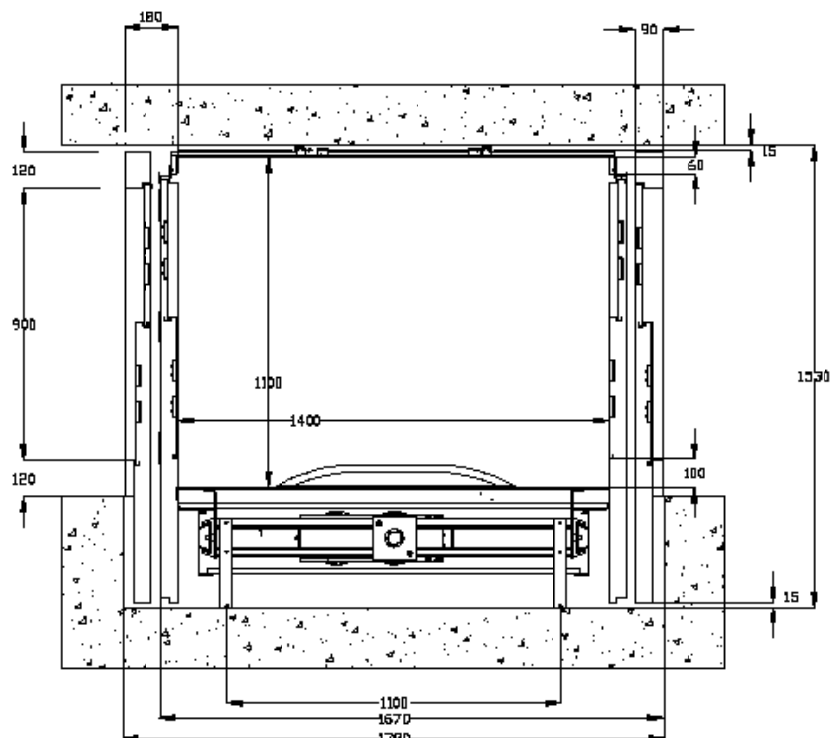

<b>Teknisk information</b>	<b>NTD A400C</b>
Hissens placering	Inomhus
Märklast	400 kg
Hastighet (m/sek)	Max 0.15
Lyfthöjd	< 13 m
Min. topphöjd	2700 mm
Schaktgropsdjup	70 mm
Kabinmått (BxDxH)	1100x1400x2200 mm
Ingång samma sida (BxD)	1530x1670 mm
Genomgång (BxD)	1530x1780 mm
Max. antal stannplan	6
Ytfinish hisskorg	Stålpanel i vit RAL 9016
Dörr schakt	Teleskopdörrar RAL 9016
Dörr kabin	Teleskopdörrar RAL 9016
Dagöppning (BxH)	900x2100 mm
Ljusridå	Mellan kabindörr och landningsdörr
Drivsystem	Skruv och mutter
Styrsystem	Mikrodatorbaserat Canbus system
Matningsspänning	3x400VAC/3x230VAC 50/60 Hz 16 A
Motoreffekt	4 KW
Manövrering	Impulskörning från stannplan/kabin
Apparatskåp	Utflyttat
Certifierad enligt EU:s maskindirektiv	2006/42/EG MD 2006/42/EC samt delar av EN 81-41 and EN 81-70
Tillverkad i	Sverige

#### **NTD A400C**

Kabinmått (BxDxH): 1100x1400x2200

Ingång samma sida (BxD): 1530x1670

Genomgång (BxD): 1530x1780

Hissens exakta håltagningsmått varierar utifrån konfiguration och platsspecifikation. Kontakta din lokala återförsäljare för mer information.